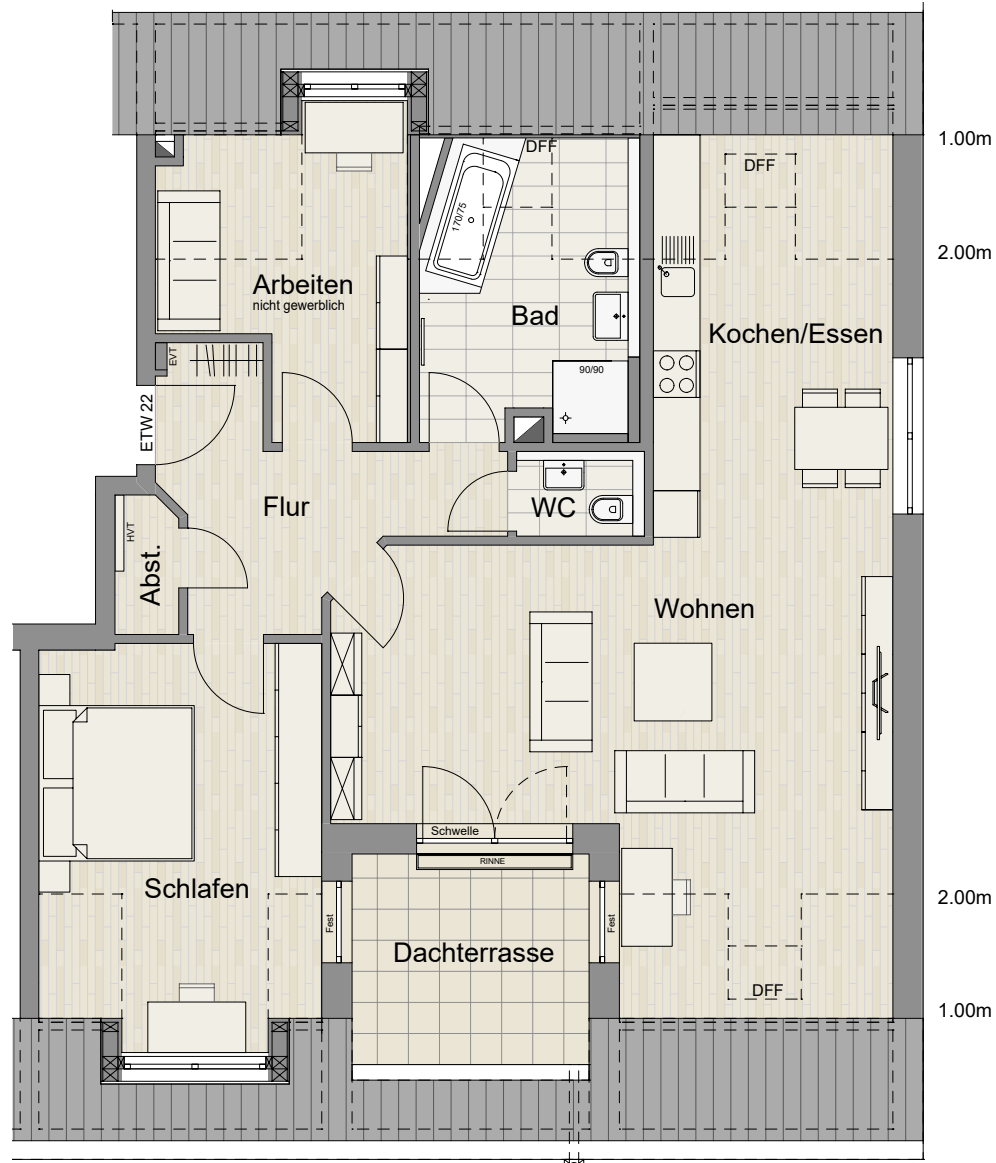

ETW 22
DG, Haus 2

Grundriss

ohne Maßstab

CENTRAL LIVING
GRÖBENZELL
Zuhause in der Kirchenstraße