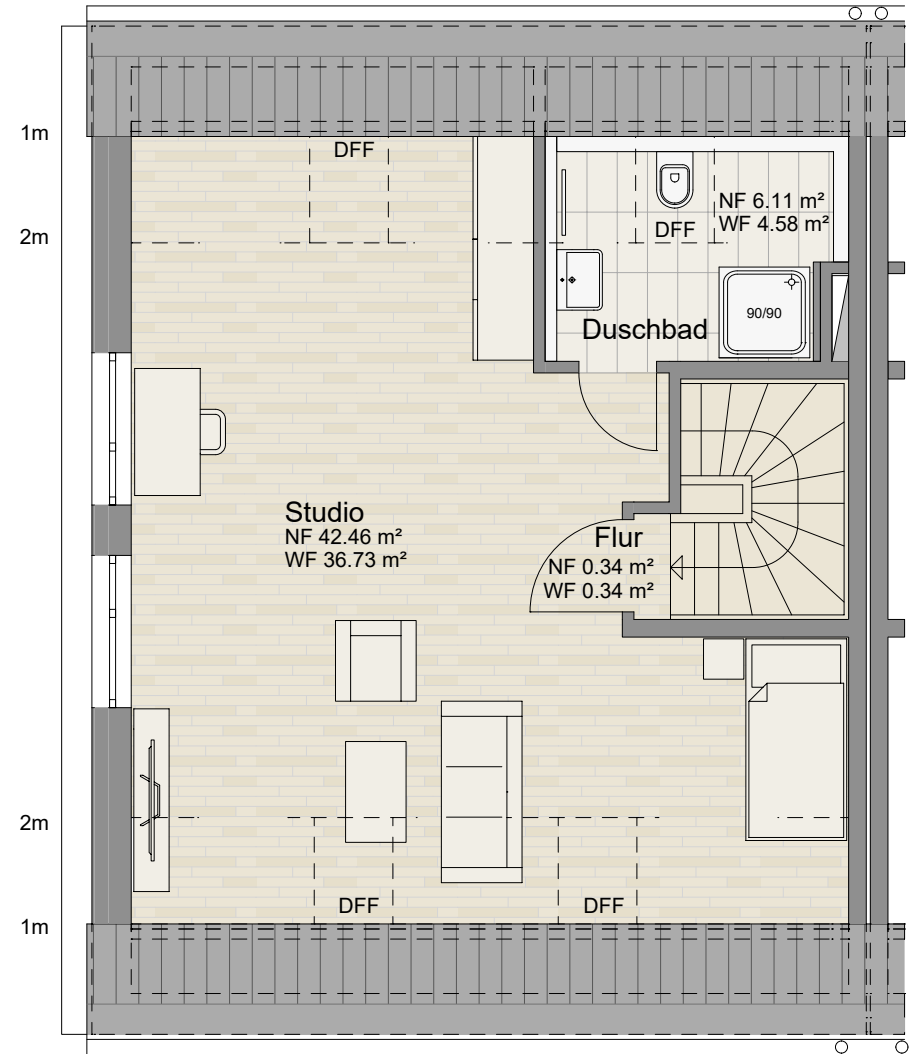

Dachgeschoss	Wohnfläche	Nutzfläche
Studio	36,73 m <sup>2</sup>	42,46 m <sup>2</sup>
Duschbad	4,58 m <sup>2</sup>	6,11 m <sup>2</sup>
Flur	0,34 m <sup>2</sup>	0,34 m <sup>2</sup>
<b>Gesamt</b>	<b>41,65 m<sup>2</sup></b>	<b>48,91 m<sup>2</sup></b>

Grundriss im Maßstab 1:75